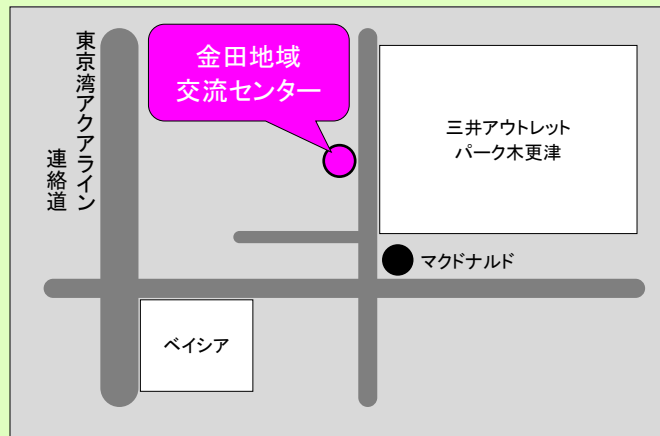

団体概要・沿革

1. 名称 NPO法人将棋普及協会ちば
   所在地 千葉県木更津市東中央3丁目5番11号
   目的 年齢性別国籍を問わず日本の伝統文化である将棋を学びたい全ての人に普及伝承を図り、青少年の健全育成、成人の生涯学習、地域間の人々の交流を促進し、且つふれあいのあるまちづくりを進めることを目的とします。
2. 社員 この法人の目的に賛同して入会した個人又は団体
   賛助会員 この法人の目的に賛同し、活動を支援する個人又は団体
   利用会員 この法人の目的に賛同し、法人の事業に参加出来る個人または団体
3. 沿革 平成12年 内田義夫と松本璣による第一回こども将棋大会開催
   平成13年 木更津将棋同好会発足
   平成14年 第二回・三回こども将棋大会開催
   平成14年 第四回こども将棋大会開催、以降6回続く
   平成15年 文化庁伝統文化活性化事業指定集団となる。以降補助事業集団継続
   平成16年 鈴木環那杯第一回将棋大会の開催以降毎年開催四回続く
   平成21年 鈴木環那杯争奪第一回アクア将棋大会の開催 以降十二回へと続く
   平成22年 「NPO 法人将棋普及協会きさらづ」と改名 組織変更する
   「親と子の将棋教室」開催(主管)
   主催 文化庁・日本将棋連盟
   第6回文部科学大臣杯小・中学校将棋団体戦千葉県南部地区予選選考会開催 以降7回8回と続く
   平成25年 「関連団体」日本将棋連盟かずさ支部発足
   平成30年 NPO法人将棋普及協会ちばと団体名変更
   令和2年 第12回アクア将棋大会 コロナ感染拡大により中止

開催場所 問い合わせ等

金田地域交流センター 案内図